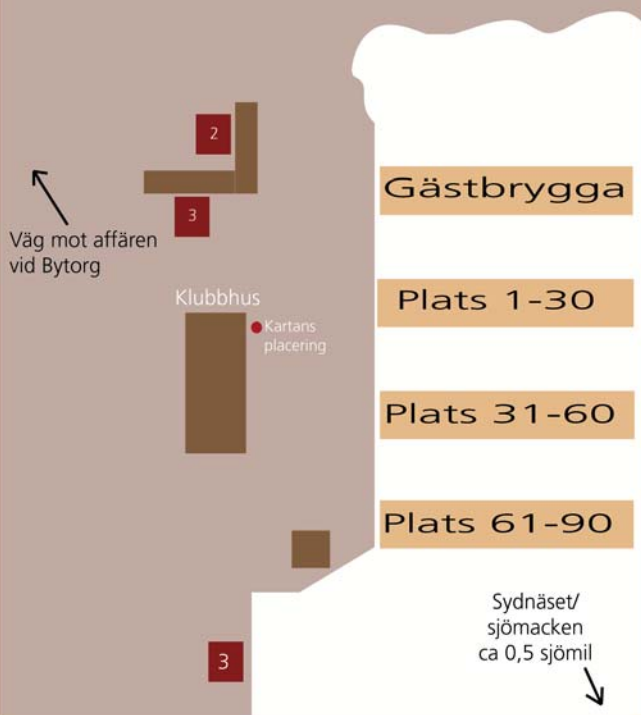

AVFALLSMOTTAGNING

på Klubbis Gästhamnsmarina

- 1) sopstation
- 2) utslagsvask för toalettavfall från transportabla tankar
- 3) sugstation för toalettavfall

SOPSTATIONEN

Vid sopstationen kan följande typer av avfall tas emot:

- ✓ hushållssopor
- ✓ glas
- ✓ tidningar
- ✓ metall
- ✓ plast
- ✓ kartong
- ✓ toalettavfall

- mottages vid sugstationen på Storbryggan eller i utslagsvasken bakom toaletterna vid gästbryggan

Närmaste mottagning för övrigt avfall:

- ✓ aluminiumburkar/petflaskor
 - affären vid Bytorg
- ✓ batterier
 - affären vid Bytorg och sjömacken i Sydnäset
- ✓ farligt avfall
 - (t ex olja, färg, lösningsmedel, glykol, blybatterier)
 - sjömacken i Sydnäset